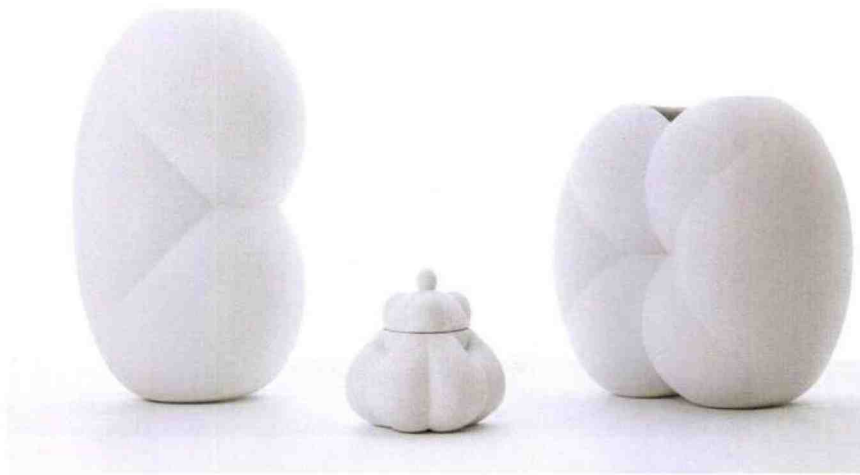

VISION

Melt Me disegnata da Nika Zupanc è una collezione di oggetti in ceramica che si ispira alla storia della cultura pop composta da portagioie, piccolo specchio, zuccheriera e piattino

sentiamo il bisogno e una base immaginativa per dipingere qualsiasi ambiente con forme e colori sulla misura della propria palette". La collezione è articolata e complessa, affronta temi differenti che si integrano perfettamente fra loro e si completano attraverso progetti inediti e altri già conosciuti. Ogni pezzo è progettato come un tassello, un neologismo, che dialoga con gli altri parlando un'unica lingua. ♦

driade.com

66 | GAP Casa

Dalla Collezione Arte degli Oggetti **Peaches**, creata dalla designer Lara Bohinc, una capsule composta da due vasi e da una scatola portagioie in ceramica dalle curve morbide

Direttamente dagli anni Settanta e da un progetto di D'Urbino, De Pas, Lomazzi, la poltrona modulare **Ipercubo**